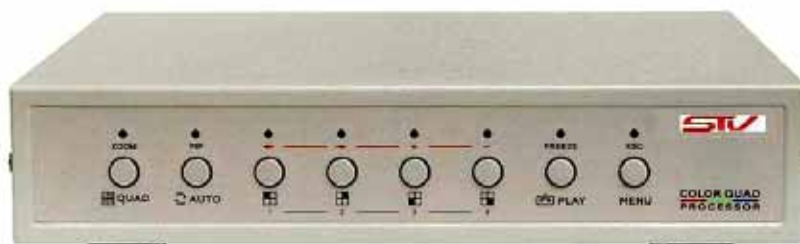

Quad Particionador dual (8ch) Color & B/N Tiempo Real

CARACTERISTICAS

- Quad particionador a color doble página, acepta hasta 8 cámaras y las presenta en dos pantallas de cuatro.
- Ajustable: Brillo, contraste, saturación, color y sharpness
- Alta resolución
- Varios modos de display: Modo Quad, pantalla completa, PIP, secuencia automática
- Función de congelamiento de imagen
- Función zoom con selección de áreas
- Titulación de cámaras, Hora & Fecha en tiempo real
- Reproducción en quad o pantalla completa
- Entrada de varios eventos
- Salida de alarma
- Detección de pérdida de video
- Detección de movimiento
- Reporta 60 eventos
- Buzzer incorporado
- Control remoto opcional con conexión al puerto RS-232.

ESPECIFICACIONES

Alimentación	12 VDC / 1A
Alta Resolución	720 x 480 Hz NTSC 720 x 576 Hz PAL
Función ZOOM	Zoom x 2, funciona aún en modo Freeze
Reseteo a fábrica	si
Tiempo de secuencia	Hasta 60seg
Reporta	Hasta 60 eventos